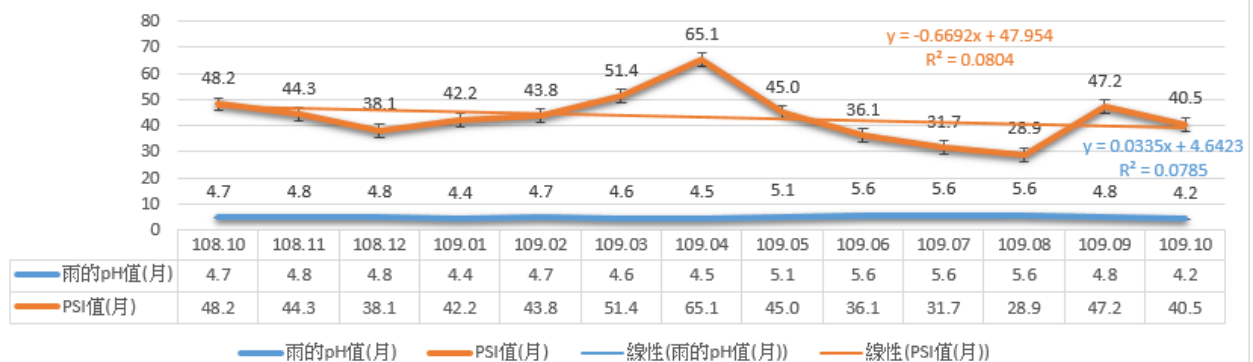

月均溫	雨的pH值 (月)	PSI值(月)
108.10	24.4	4.7	48.2
108.11	21.2	4.8	44.3
108.12	18.8	4.8	38.1
109.01	18.3	4.4	42.2
109.02	18.4	4.7	43.8
109.03	20.5	4.6	51.4
109.04	20.4	4.5	65.1
109.05	25.8	5.1	45.0
109.06	29.0	5.6	36.1
109.07	29.0	5.6	31.7
109.08	29.4	5.6	28.9
109.09	29.6	4.8	47.2
109.10	23.7	4.2	40.5
走勢圖			

雨的pH值(月)和PSI值(月)