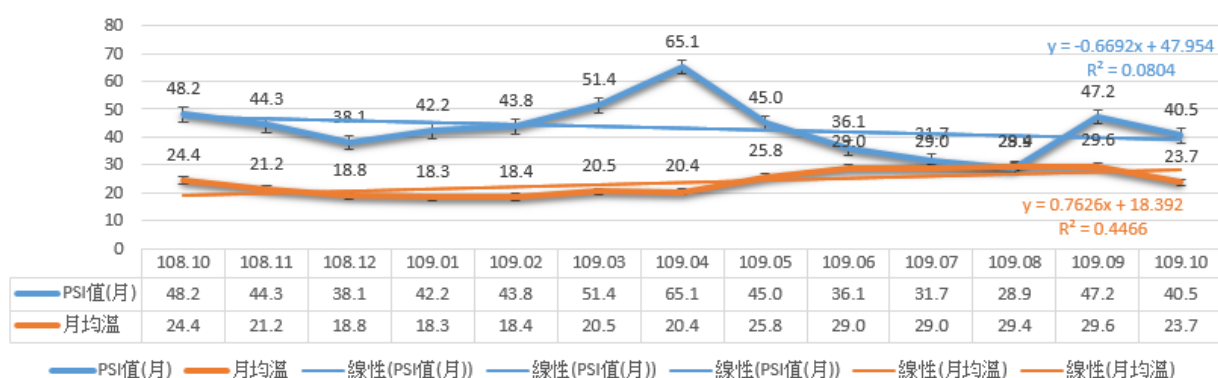

PSI值(月)和月均溫

	雨的 pH 值(月)和 PSI 值(月)	月均溫和雨的 pH 值(月)	PSI 值(月)和月均溫
T.TEST 值	3.53496×10^{-09}	2.50012×10^{-09}	2.32579×10^{-06}
CORREL 值	-0.634504433	0.720222931	-0.455464334

五、結論與生活應用

結論一:從 T.TEST 得出的 P 值 (<0.05 代表有顯著關聯) 可得知雨的 pH 值(月)和 PSI 值(月)、月均溫和雨的 pH 值(月)、PSI 值(月)和月均溫皆有顯著相關。

結論二:從 CORREL 值(-1~1 之間)可得知雨的 pH 值(月)和 PSI 值(月)、月均溫和雨的 pH 值(月)、PSI 值(月)和月均溫皆有顯著相關。

結論三:工廠排放的空污中，內涵臭氧、二氧化硫、二氧化碳等和其他 PM2.5 的物質，會造成酸雨的形成。

結論四：氣溫與大氣中二氧化碳的含量相關，二氧化碳屬於溫室效應氣體，會將熱氣包裹在地球內，導致溫度上升。

結論五：根據上述結論可得知雨的 pH 值、PSI 和溫度是有相關性的。

生活應用:經過調查後才知道，原來宜蘭的雨那麼酸。